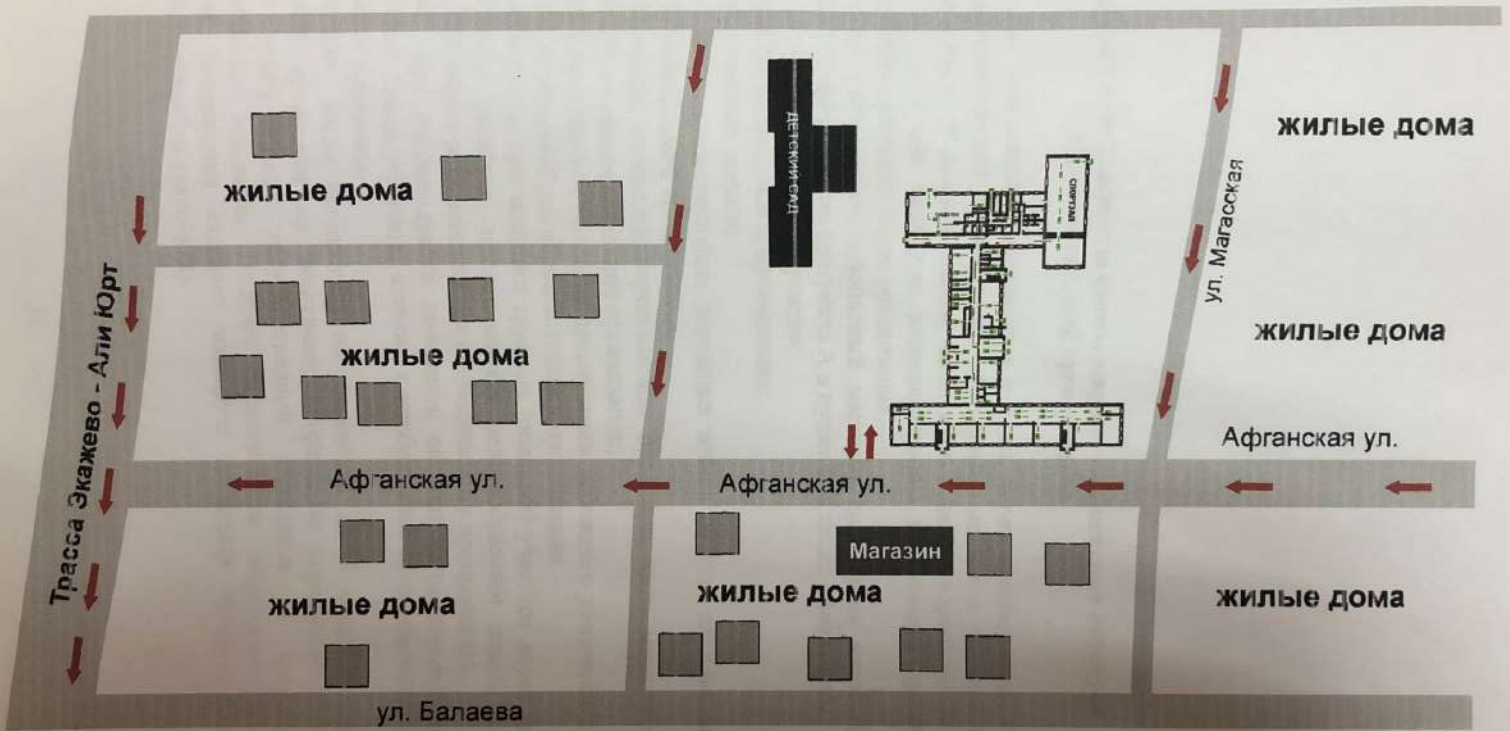

ГБОУ СРЕДНЯЯ ОБЩЕОБРАЗОВАТЕЛЬНАЯ ШКОЛА №4
с.п ЭКАЖЕВО

Пути движения ТС к местам погрузки/разгрузки
ГБОУ СРЕДНЯЯ ОБЩЕОБРАЗОВАТЕЛЬНАЯ ШКОЛА №4
с.п ЭКАЖЕВО

ЖИЛЫЕ ДОМА

ул. Фронтоников

ул. Афганская

ЖИЛЫЕ ДОМА

ЖИЛЫЕ ДОМА